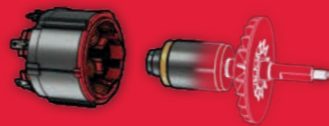

3. POWERSTATE™ БЕСЩЕТОЧНЫЙ ДВИГАТЕЛЬ

Создается специально под требования каждого вида оборудования и обеспечивает идеальное соотношение мощности, портативности и производительности