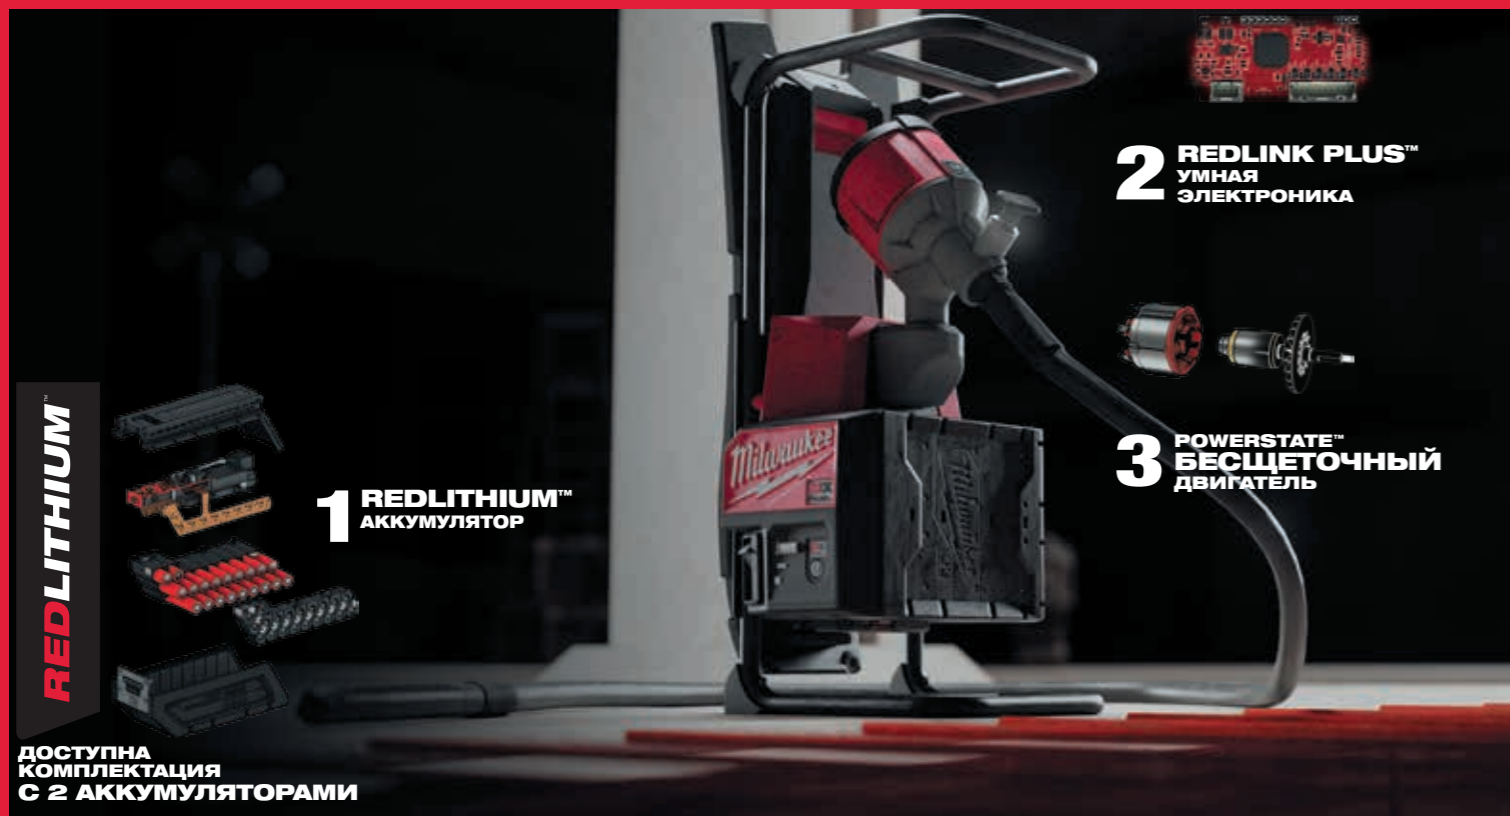

**POWERTREDZ™
ГУСЕНИЦЫ ДЛЯ ПОДЪЁМА**

1. Возьмите ручку двумя руками
2. Наклоните машину на себя на 60 градусов
3. Нажмите выключатель
4. Тяните вверх

REDLITHIUM™

СКОРО

MXF CVBPKIT-602 | АРТ.# 4933479593

РАНЦЕВЫЙ БЕТОННЫЙ ВИБРАТОР